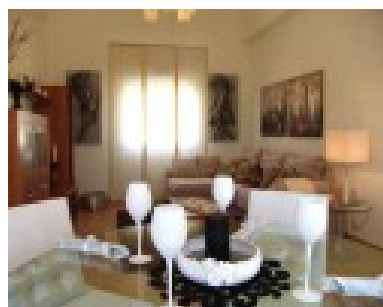

ASPE

ODSPRZEDAŻ WILLA

- **Rynek pierwotny**
- 2 Sypialnie
- 2 Łazienki
- Oddalone od wybrzeża
- Salon z jadalnią
- Oddzielna kuchnia
- Szafy wnękowe
- Taras
- Miejsce parkingowe
- Basen prywatny
- Klimatyzacja ciepło - zimno
- Zabezpieczenia antywłamaniowe
- Ogród
- Wysoki standard wykończenia
- W pełni umeblowane
- Powierzchnia domu 80 m²
- Powierzchnia działki 250 m²